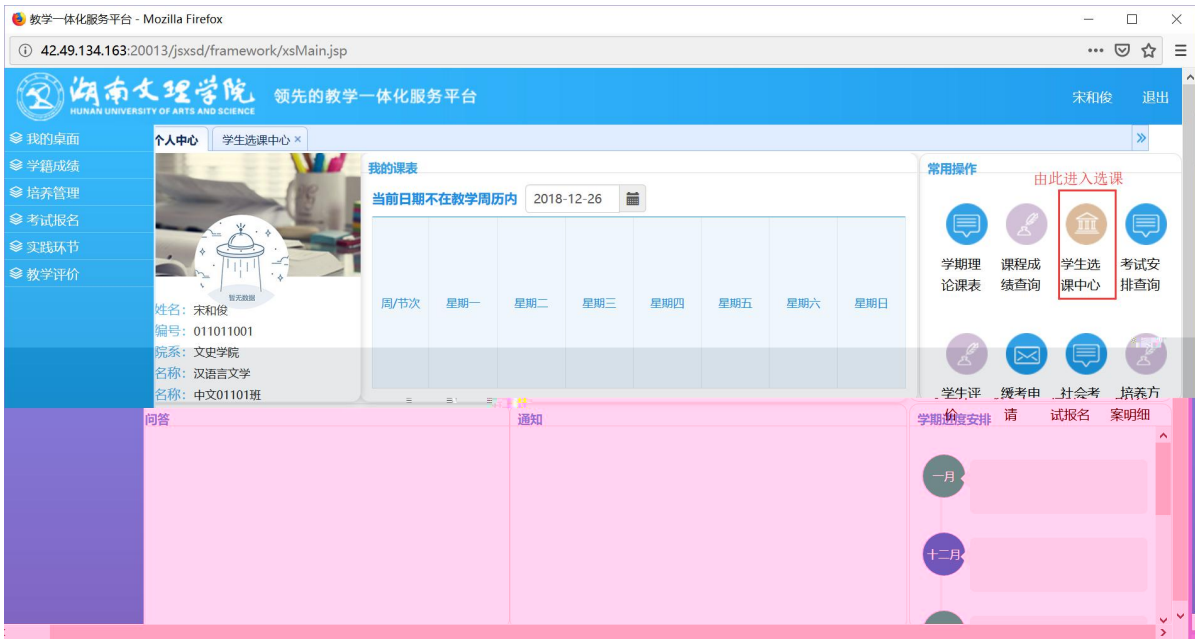

浏览器地址栏显示: 172.26.0.187/jsxsd/

页面标题: 湖南文理学院 教学一体化服务平台

HUNAN UNIVERSITY OF ARTS AND SCIENCE

领先的数字一体化平台

用户登录

请输入账号

请输入密码

忘记密码

登录

温馨提示: 推荐使用IE9以上浏览器以及360极速模式。

选课学分情况

公选课选课

本学期选课学分/门数要求及已选情况							
	最高总学分	专业内跨年选课(控制)		跨专业选课(控制)		校公共选修课选课(控制)	
		学分	门数	学分	门数	学分	门数
设置(控制)要求	不控制	不控制	不控制	不控制	不控制	2	1
已选统计	20.0	0.0	0	0.0	0	0.0	0